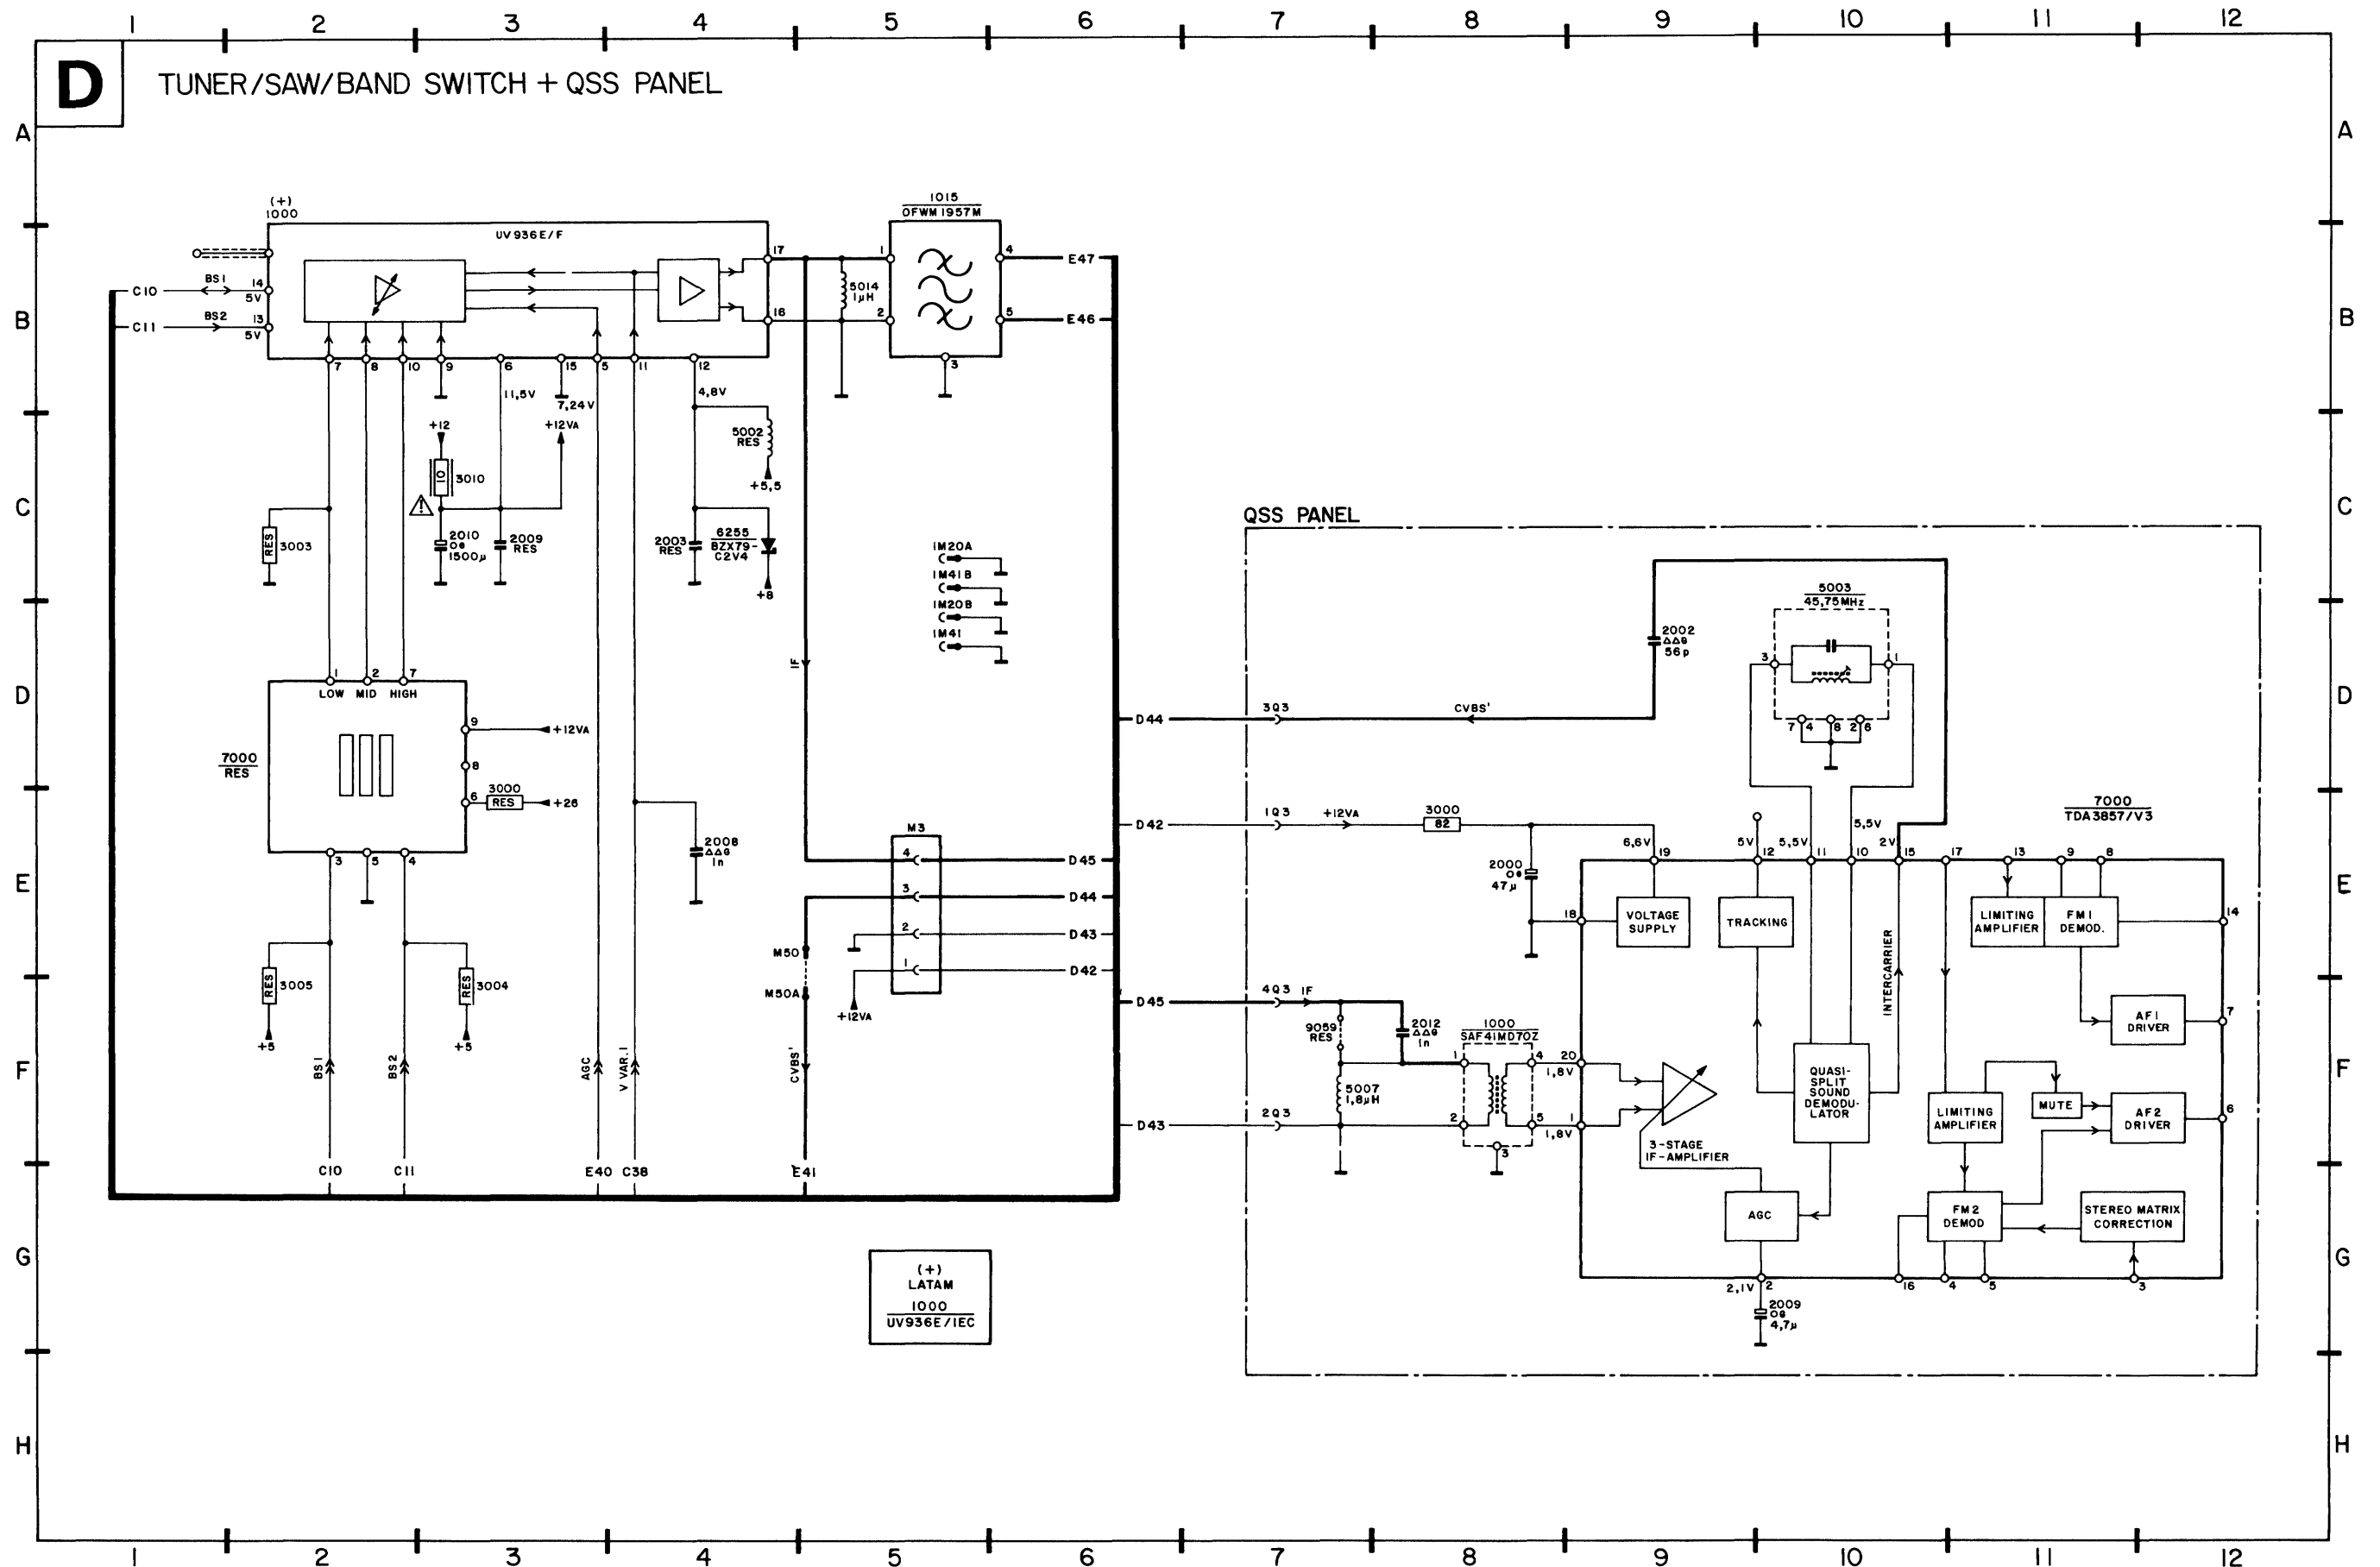

1000-A2	2003-C4	2012-F8	3005-F2	5014-B5
1000-F8	2008-E4	3000-E3	3010-C3	6255-C4
1015-A5	2009-C3	3000-E8	5002-C4	7000-D2
2000-E8	2009-G10	3003-C2	5003-D10	7000-E11
2002-D9	2010-C3	3004-F2	5007-F7	9059-F7