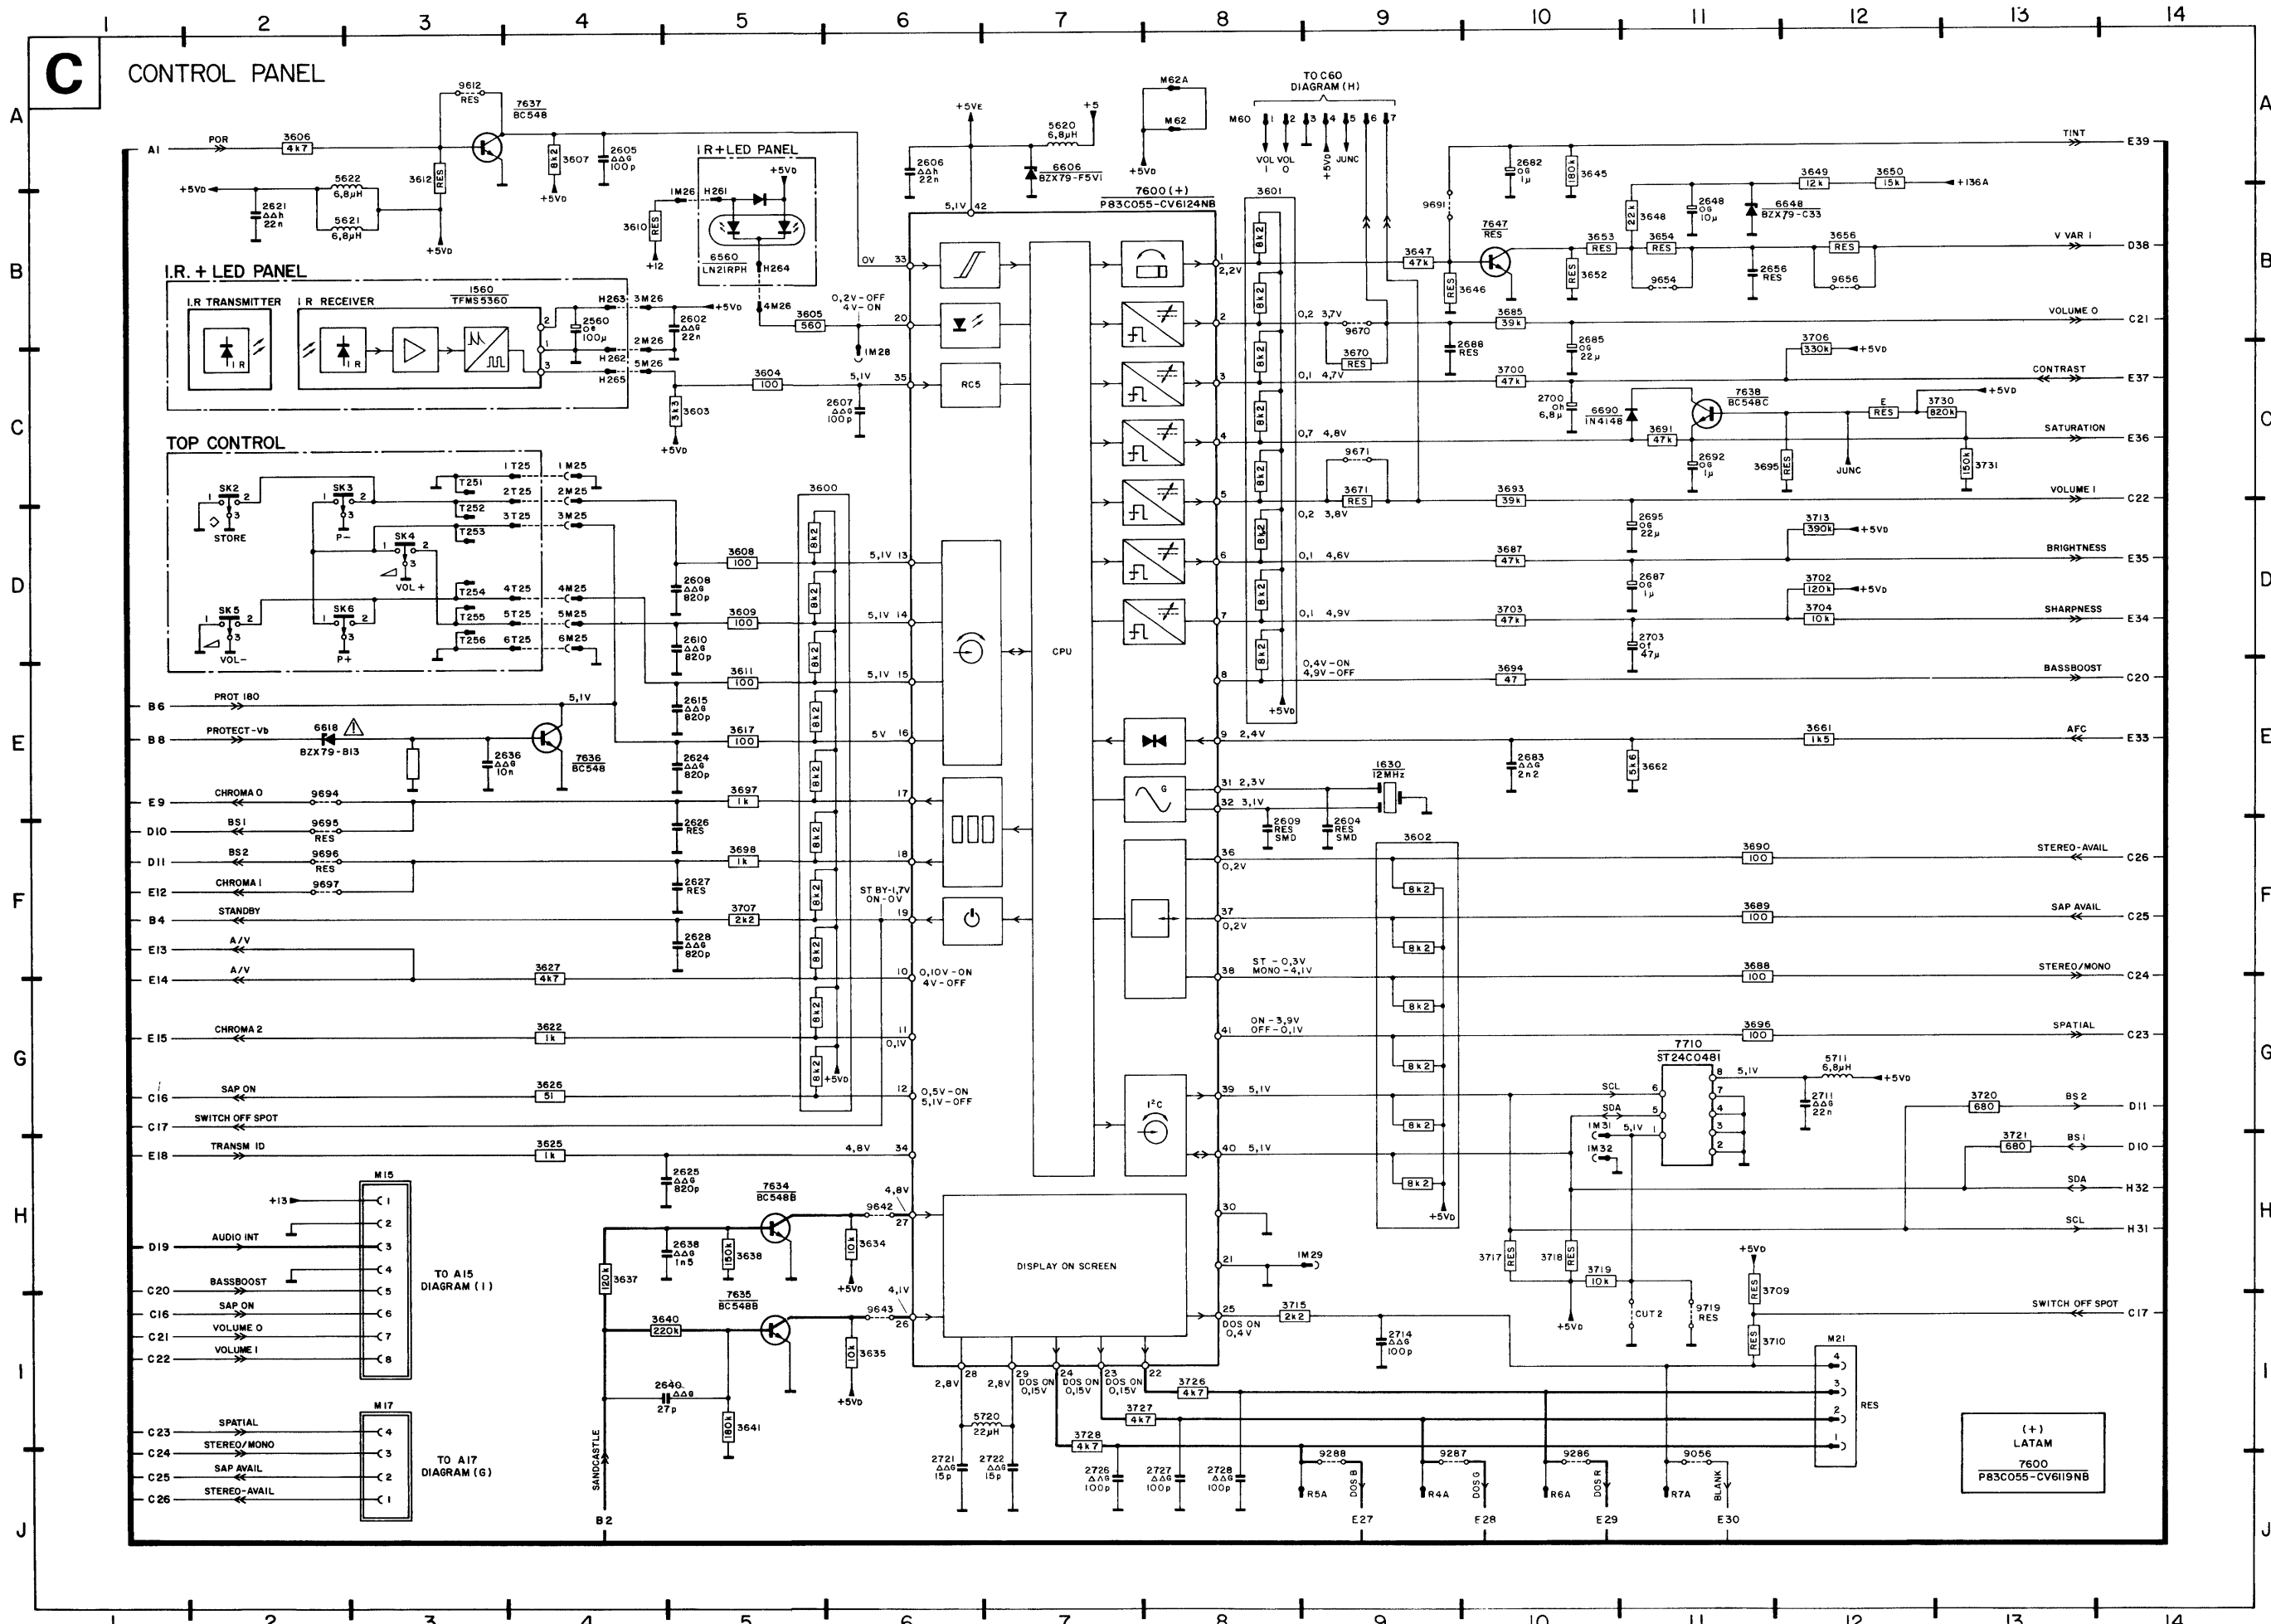

Service
Service
Service

←
Volta ao Menu

Latam

Service Manual

PAL M / PAL N / NTSC

TABLA DE CONTENIDO	PAG.
DATOS TÉCNICOS / CONEXIONES	2
AVISOS Y NOTAS	3
AJUSTES Y ALINEAMENTOS	4...6
AJUSTES DE CONVERGÊNCIA	7
LISTA DE REPUESTOS	8...9
OSCILOGRAMAS	10
DIAGRAMA DE BLOQUES	11...12
ESQUEMAS ELÉCTRICOS	13...42

1500-C3	2503-B4	2508-D3	2513-E7	2520-D9	2527-B3	2540-G10	3502-C3	3507-C5	3512-G4	3519-F7	3524-A8	3529-F6	3562-F9	5513-E7	5530-C9	6500-C3	6505-B5	6511-G4	6520-C9	6541-G9	7513-E7
1540-G10	2504-B5	2509-C5	2514-F4	2521-D7	2528-A3	2541-G9	3503-B4	3508-D3	3514-F5	3520-C9	3524-F5	3530-F6	3563-E10	5522-E6	5531-C10	6501-C3	6506-C4	6512-F4	6526-D7	6562-F9	7563-F10
2500-B3	2505-B6	2510-G3	2515-F4	2522-C10	2529-D6	2542-H9	3504-C2	3509-B4	3515-G5	3521-E7	3525-B8	3542-H9	3565-F10	5523-G7	5532-C9	6502-B5	6507-A5	6512-E6	6527-C7	6565-F10	9505-C4
2501-C3	2506-D5	2511-G3	2516-G2	2525-B8	2530-B10	2561-F10	3505-C4	3510-G4	3517-E4	3522-E6	3526-C7	3560-E9	5020-A4	5525-C8	5540-G9	6503-B5	6509-G4	6513-E6	6531-C10	7510-E4	9520-D8
2502-B5	2507-D2	2512-G4	2517-E5	2526-C7	2531-C10	3501-B4	3506-C4	3511-G4	3518-F5	3523-F3	3527-D7	3561-E9	5500-B3	5528-C7	5543-G10	6504-B5	6510-G3	6519-F7	6540-G9	7512-G5	

1000-A2	2003-C4	2012-F8	3005-F2	5014-B5
1000-F8	2008-E4	3000-E3	3010-C3	6255-C4
1015-A5	2009-C3	3000-E8	5002-C4	7000-D2
2000-E8	2009-G10	3003-C2	5003-D10	7000-E11
2002-D9	2010-C3	3004-F2	5007-F7	9059-F7