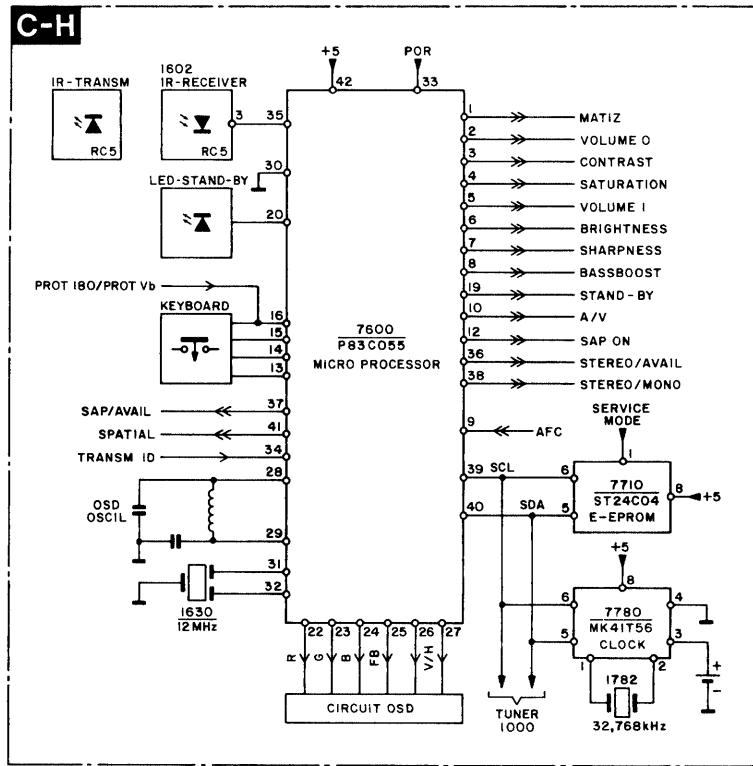

Service
Service
Service

←
Volta ao Menu

Latam

Service Manual

PAL M / PAL N / NTSC

TABLA DE CONTENIDO	PAG.
DATOS TÉCNICOS / CONEXIONES	2
AVISOS Y NOTAS	3
AJUSTES Y ALINEAMENTOS	4...6
AJUSTES DE CONVERGÊNCIA	7
LISTA DE REPUESTOS	8...9
OSCILOGRAMAS	10
DIAGRAMA DE BLOQUES	11...12
ESQUEMAS ELÉCTRICOS	13...42